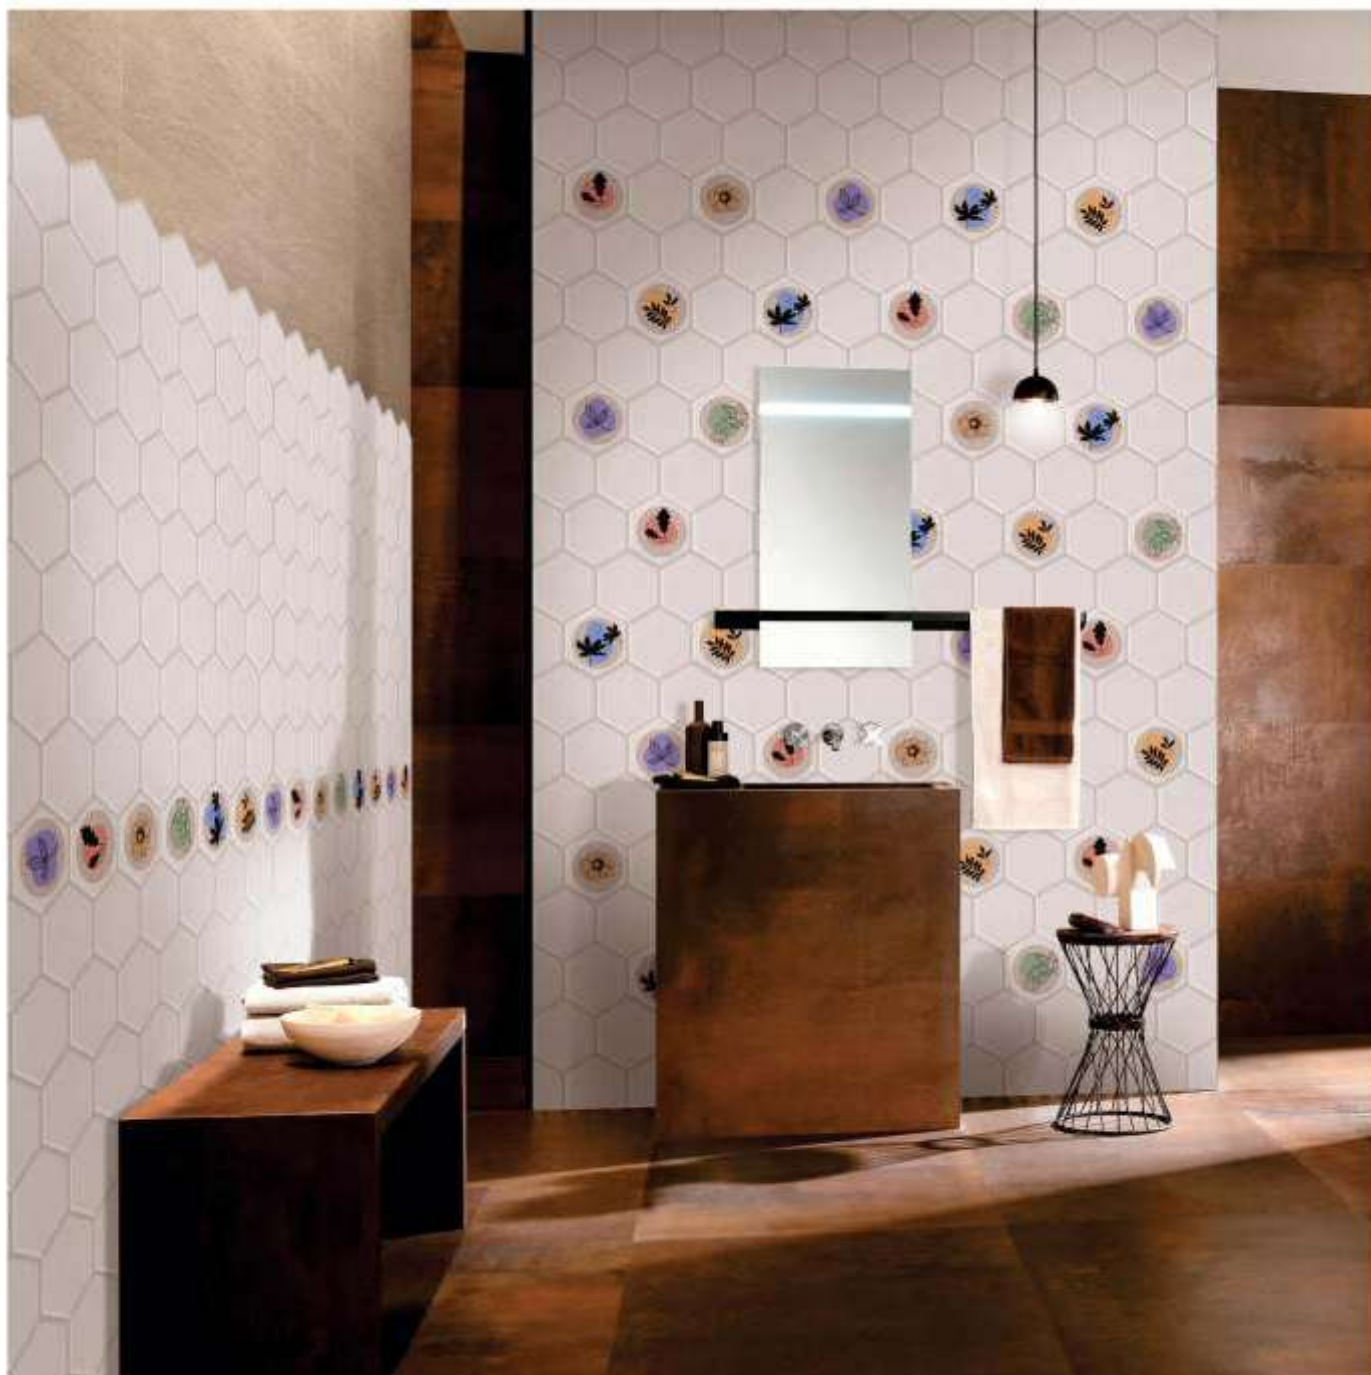

HL-1B

HL-1C

HL-1D

HL-1E

HL-1F

FRAMERY HONY

295 x 255 mm / MATT FINISH

# FRAMERY BLOOM

LIGHT  
6 piece Random

HL-1A  
6 piece Random

295 x 255 mm / MATT FINISH

FRAMERY EMBRO

LIGHT  
6 piece Random

HL-1A  
6 piece Random

295 x 255 mm / MATT FINISH